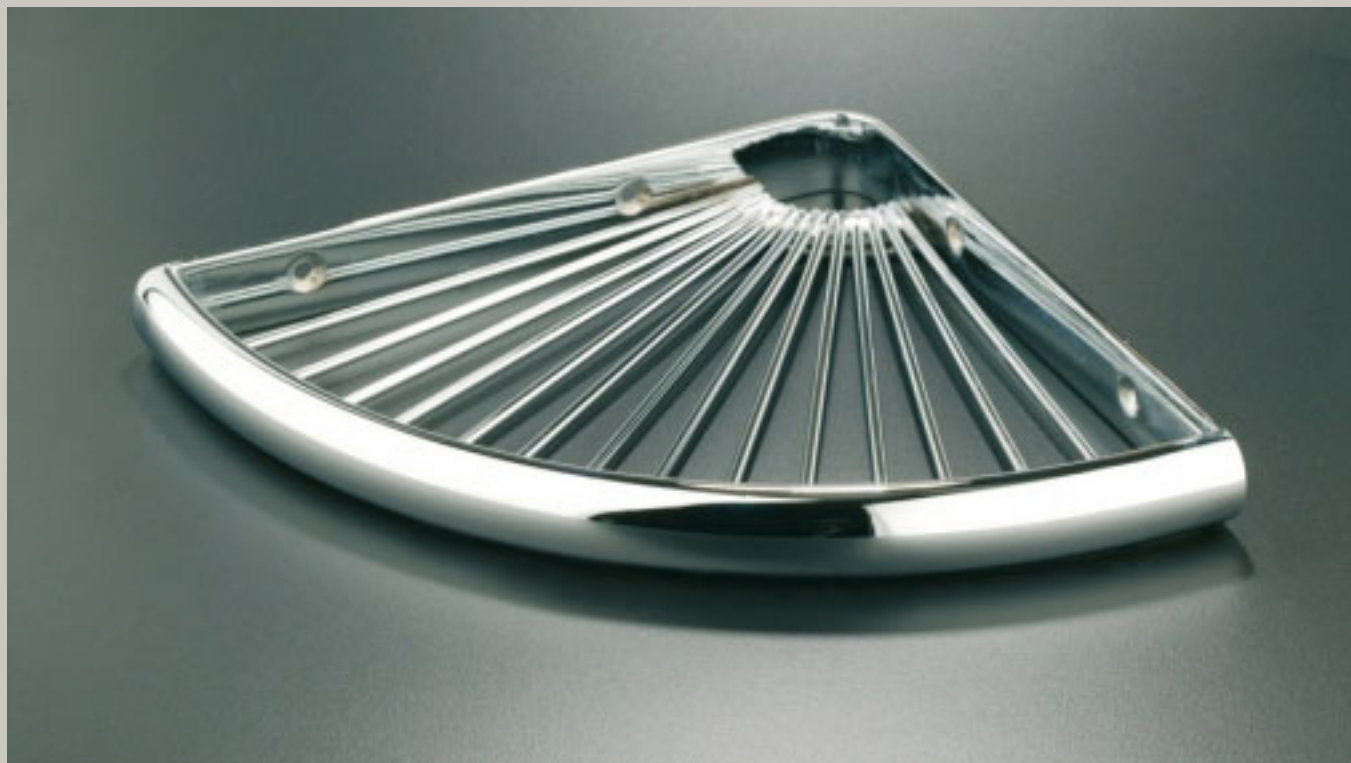

JABONERA REJILLA ESQUINA

PRODUCTO

CÓDIGO	A6010BRB
DENOMINACIÓN	Jabonera de esquina de rejilla para duchas y bañeras Compás Latón
SERIE	Fabricado en latón acabado pulido brillante
DESCRIPCIÓN	De colocación sobre pared en disposición paralela a la horizontal Producto para baños de hotel y restaurante Producto apropiado para colectividades

JABONERA REJILLA ESQUINA

FICHA TÉCNICA

MATERIALES Armazón: pletina de latón semicircular de 5x10 mm
Rejilla: varilla de latón Ø3 mm

ACABADO Cromo brillo pulido espejo

DIMENSIONES 180x 180 x 20 mm
0,385 kg