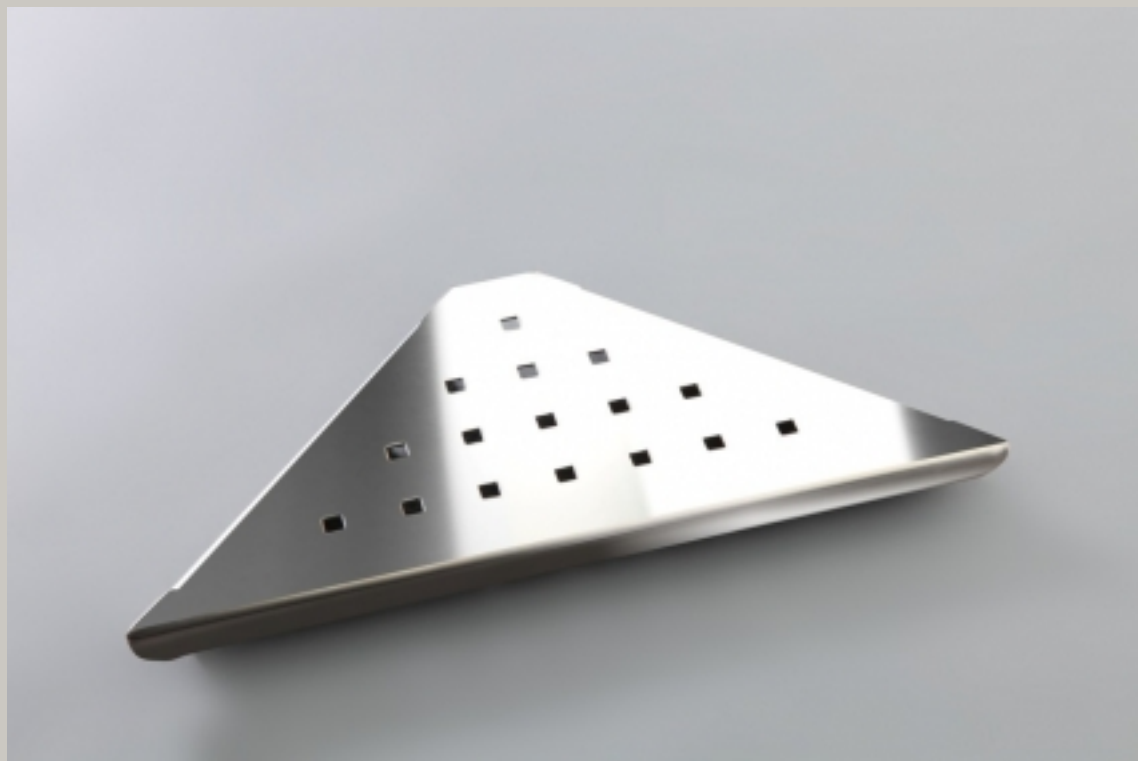

# ESPNOJERA ESQUINA INOX BRILLO

## PRODUCTO

|                     |  |
|---------------------|--|
| <b>CÓDIGO</b>       | A6055SSB   |
| <b>DENOMINACIÓN</b> | Esponjera de esquina para duchas y bañeras   |
| <b>SERIE</b>        | Jaboneras de rejilla   |
| <b>DESCRIPCIÓN</b>  | Fabricado en acero inoxidable pulido brillo<br>De colocación sobre pared en disposición paralela a la horizontal<br>Producto para baños de hotel y restaurante<br>Producto apropiado para colectividades |

## FICHA TECNICA

**MATERIALES** Chapa acero inoxidable AISI304 €=1,0mm

**ACABADO** Brillo pulido espejo

**DIMENSIONES** 225 x 105 x 18 mm  
0,240 kg

**EMBALAJE UNITARIO** Bolsa individual  
225 x 105 x 18 mm  
0,240 kg