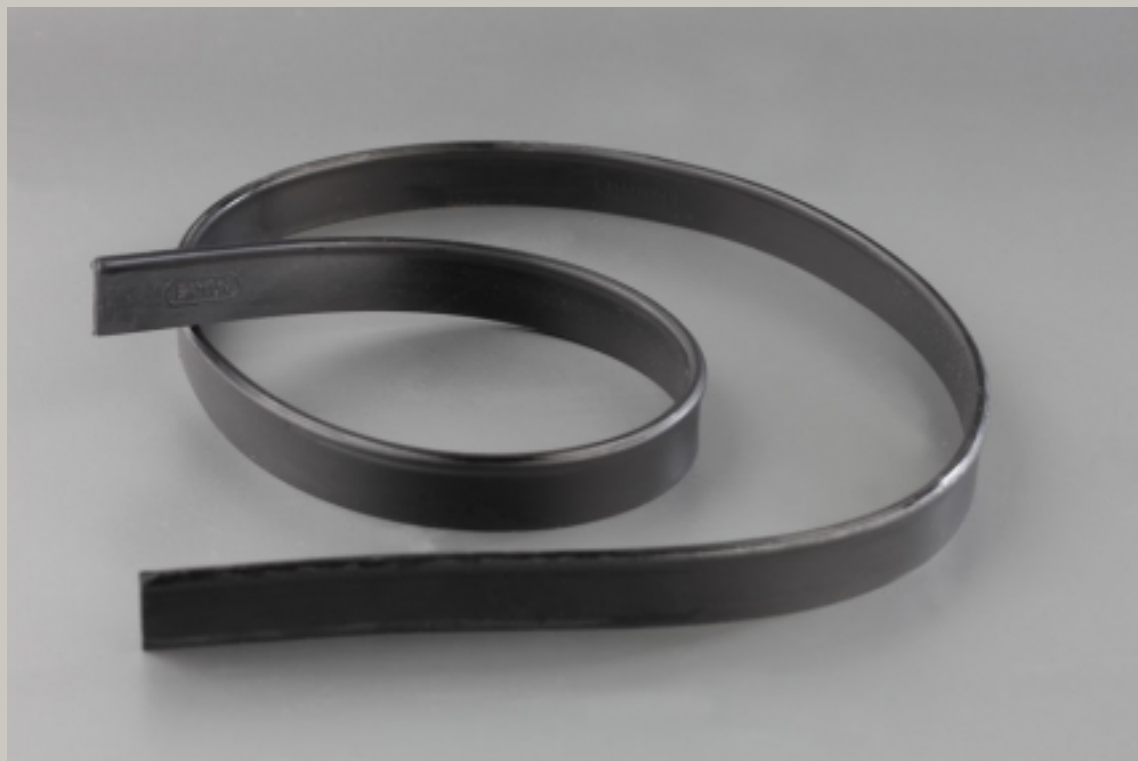

# RECAMBIO GOMA (106CM)

## PRODUCTO

**CÓDIGO:** L4106RGL

**DENOMINACIÓN:** Recambio goma (long: 106 cm)

**DESCRIPCIÓN:** Recambio limpiacristales para cortar  
Con protección anti-endurecimiento

# RECAMBIO GOMA (106CM)

---

## FICHA TÉCNICA

**MATERIAL** Goma (pvc+eva+otros)

**ACABADO** Negro

**MEDIDA** 1060 x 25 x 3 mm

**PESO NETO** 94 g

**EMBALAJE** Granel